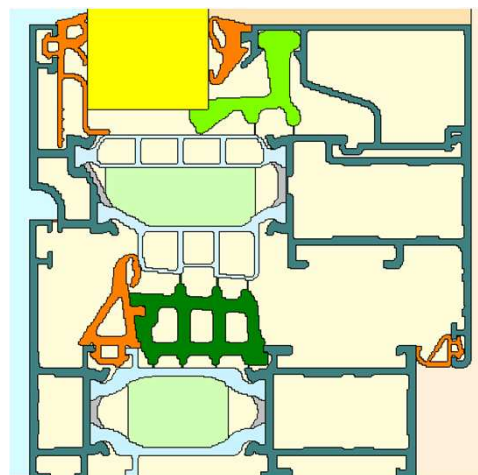

HUECK LAMBDA 77 XL Høj isoleret vindue

Konstruktion

- 3-kammerprofil med 35 mm hh. 42 mm PA-isolator, rullet sammen i værket
- Karmdybde 77 mm, opluksdybde 83 mm
- Med isoleringskiler til termisk forbedring
- Til vindueskonstruktioner, også med karm til facader

Åbninger

Inddgående som:

- Drej/drej-kip-vindue

Fyldinger

- 22 mm op til 65 mm

Tætninger

- Midtertætning med 4-kammersystem til høj isolering og med vulkaniserede hjørnedele
- EPDM-tætninger med smalle ansigtsflader
- Alle tætninger i polymerkvalitet til selvrensende ruder

Dimensioner / vægt

- $b = 450-1.600$ mm, $h = 450-2.450$ mm
- Maks. 170 kg

Beslag

- Afprøvede beslagsdele (RAL Gütezeichen)
- Synlige og skjulte beslag

Klassificering

- $U_f = 1.0$ W/m²K (EN ISO 10077-2)
- Slagregntæthed klasse $\geq 9A$ (EN 12208)
- Lufttæthed klasse 4 (EN 12207)
- Vindlast klasse C2-C5 (EN 12210)
- CE-mærket system og godkendt til brandventilation (EN 12 101)