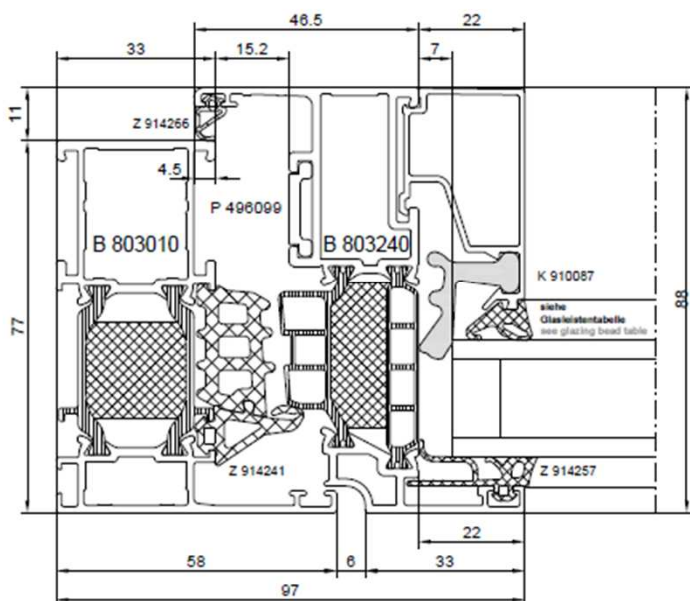

HUECK LAMBDA 77 XL Høj isoleret vindue

Konstruktion

- 3-kammerprofil med 35 mm hh. 42 mm PA-isolator, rullet sammen i værket
- Karmdybde 77 mm, opluksdybde 83 mm
- Med isoleringskiler til termisk forbedring
- Til vindueskonstruktioner, også med karm til facader

Dimensioner / vægt

- $b = 450-1.600$ mm, $h = 450-2.450$ mm
- Maks. 170 kg

Beslag

- Afprøvede beslagsdele (RAL Gütezeichen)
- Synlige og skjulte beslag

Klassificering

- $U_f = 1.0$ W/m²K (EN ISO 10077-2)
- Slagregntæthed klasse $\geq 9A$ (EN 12208)
- Lufttæthed klasse 4 (EN 12207)
- Vindlast klasse C2-C5 (EN 12210)
- CE-mærket system og godkendt til brandventilation (EN 12 101)